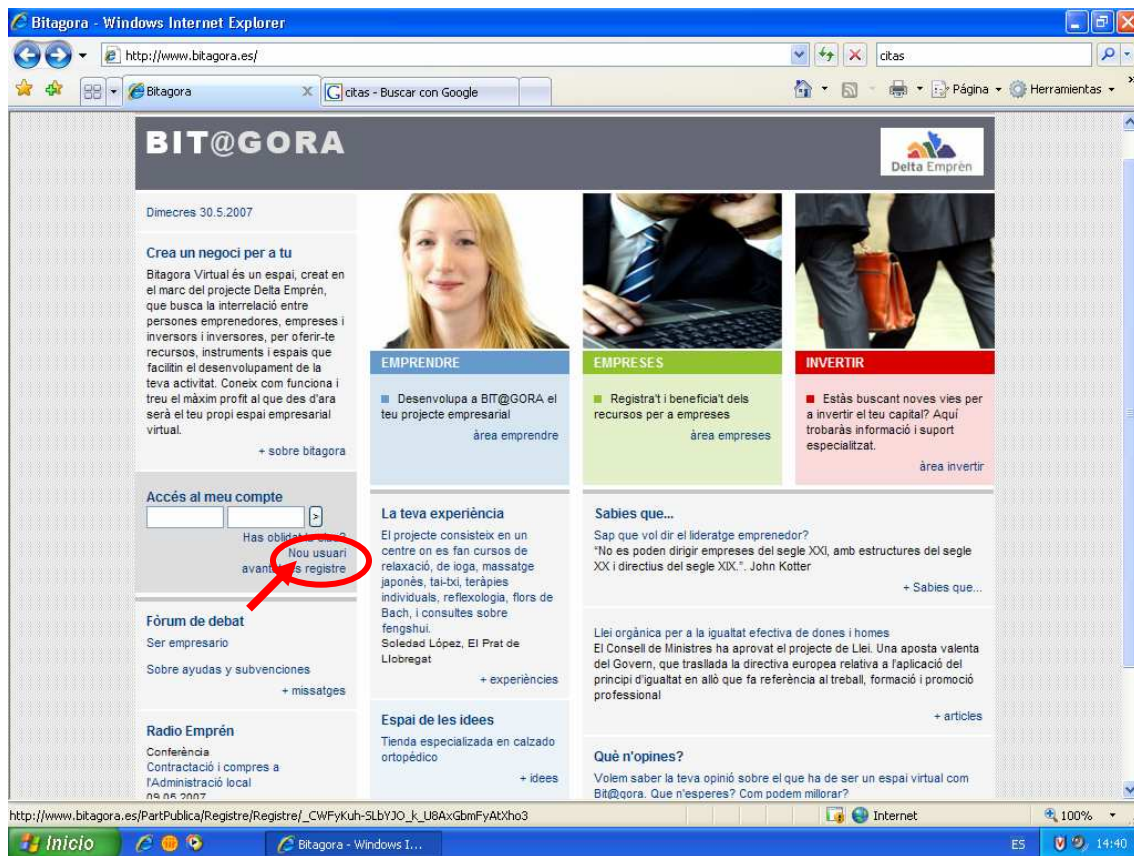

TUTORIAL INSCRIPCIÓN BITAGORA Y SERVICIOS

Si desean darse de alta en la Red empresarial Negocio@, primero, es preciso registrarse en la plataforma Bit@gora. El proceso es muy sencillo. Sólo siga las instrucciones que se indican a continuación, desglosadas en tres pasos.

1. Registrarse como usuario Bit@gora
2. Alta de su empresa o añadirse a una existente
3. Inscripción en la red empresarial

Primer paso

Entrar a la siguiente dirección web: <http://www.bitagora.es>

Hacer clic donde se indica 'nuevo usuario'

Aparecerá un formulario que deberá de rellenar con sus datos para darse de alta como usuario en la plataforma Bitagora.

Una vez cumplimentado, indicar 'guardar'

¡¡ Felicidades ya es usuario y puede disfrutar de los espacios de la zona privada – Bitagora !!

TUTORIAL INSCRIPCIÓN BITAGORA Y SERVICIOS

Segundo paso

Dar de alta su empresa.

The screenshot shows the BIT@GORA website interface. At the top, there is a search bar and navigation links. The main navigation bar includes 'EMPENDRE', 'EMPRESAS', and 'INVERTIR'. The 'EMPRESAS' section is highlighted with a red circle, and a red arrow points to the text 'dóna d'alta la teva empresa'.